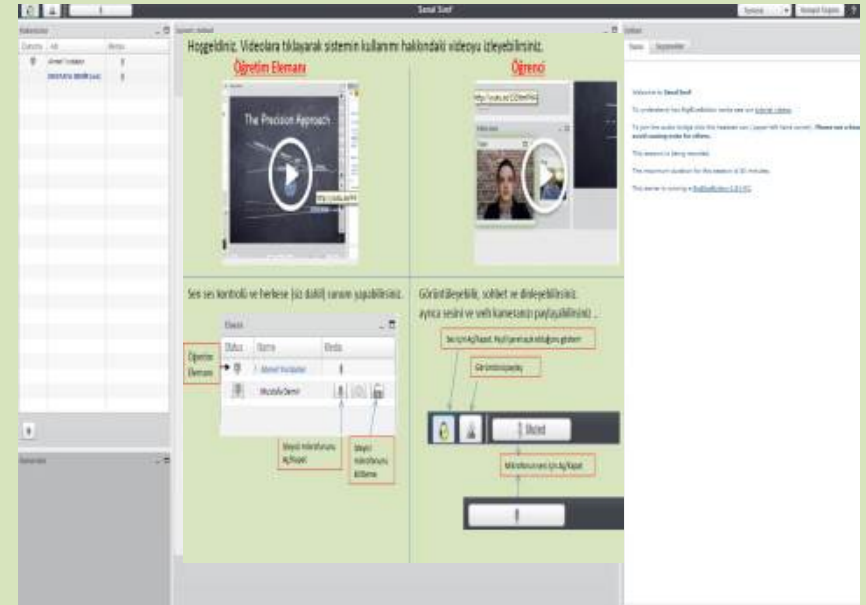

The screenshot shows the homepage of the 'UZAKTAN EĞİTİM DERSLERİ' website. The header includes the site name and a language selector set to 'Türkçe (tr)'. The main navigation bar contains 'Ana Sayfa', 'Eğitim Materyalleri (Sunum, Video)', and 'Giriş Ekranı'. The left sidebar has 'Ana Menü' (with 'Site haberleri') and 'Gezinme' (with 'Ana Sayfa', 'Site haberleri', and 'Dersler'). The main content area features 'Site Haberleri' with a post titled 'İnteraktif Dersler' by 'Uzaktan Eğitim Zorunlu Dersler' dated 22 September 2016. Below this is a 'Giriş İşlemleri' section with a post dated 31 August 2016. A 'Giriş yapmak için yardım alanı' callout points to the 'Giriş İşlemleri' section. The right sidebar contains a 'Giriş' form with fields for 'Kullanıcı adı' and 'Şifre', a 'Kullanıcı adını hatırla' checkbox, and a 'Giriş' button. Below the form is a 'Takvim' section for September 2016, showing a calendar grid with the 23rd highlighted.

Derslerim

TBTK Ahmet Yurdadur

Eğitimci: Ahmet Yurdadur

AIIT Talat KOÇAK

Eğitimci: Talat KOÇAK

TD Özge SÖNMEZLER DURAN

Eğitimci: Özge SÖNMEZLER DURAN

Aldığınız bir derse tıkladığınızda dersle ilgili bilgileri görürsünüz. Buradan Sanal Sınıf linkine tıkladığınızda artık derisi canlı olarak izleyebilirsiniz.

Eğer dersin sanal sınıfı başlamamışsa ekran yandaki gibi açılır.

The virtual class has not yet started. Waiting until a moderator joins ...

Eğer dersin sanal sınıfı başlamış ise ekran yandaki gibi açılır.