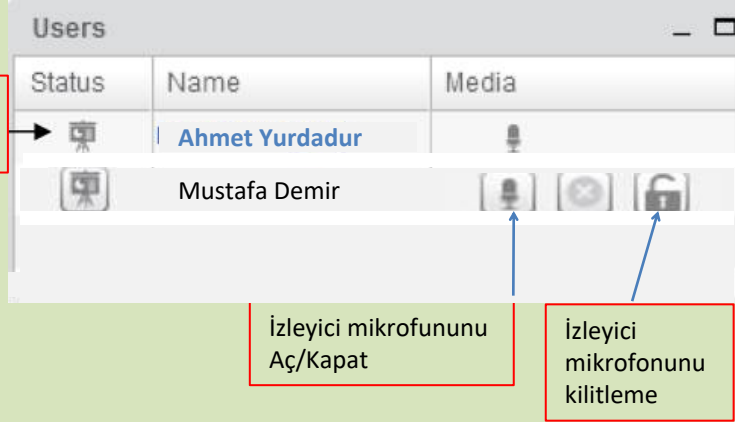

Eğer dersin sanal sınıfı başlamamışsa ekran yandaki gibi açılır.

The virtual class has not yet started. Waiting until a moderator joins ...

Eğer dersin sanal sınıfı başlamış ise ekran yandaki gibi açılır.

Hoşgeldiniz. Videolara tıklayarak sistemin kullanımı hakkındaki videoyu izleyebilirsiniz.

Öğretim Elemanı

Öğrenci

Öğretim elemanı için ses ve sunum kontrolü ayarları

Öğretim Elemanı

Öğrenciler için ses ve görüntü paylaşımı ayarları

Ses için Aç/Kapat. Yeşil işaret açık olduğunu gösterir

Görüntünü paylaş